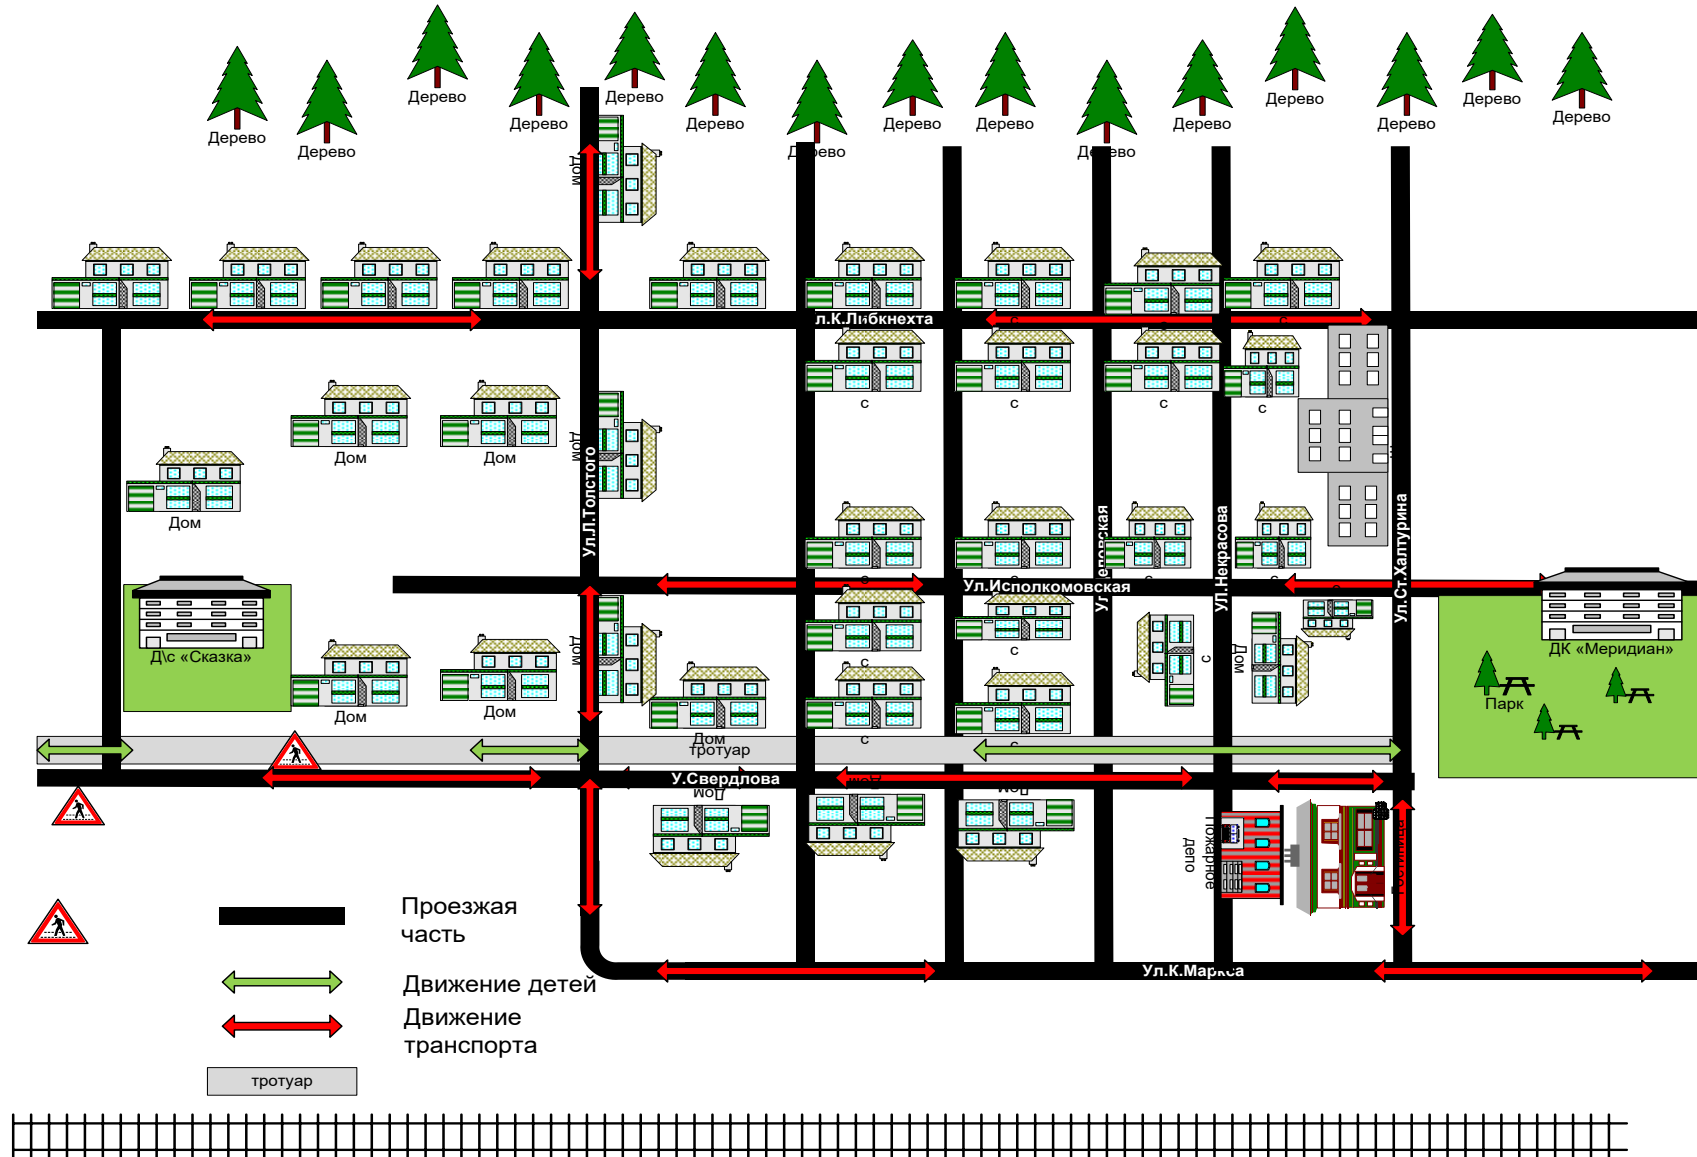

### **I. План-схемы ДОУ.**

- 1) Район расположения ДОУ, пути движения транспортных средств и детей;
- 2) Пути движения транспортных средств к местам разгрузки/погрузки и рекомендуемые пути передвижения детей по территории детского сада.
- 3) Безопасный маршрут движения детей подготовительной группы от МКДОУ «Сказка» г. Зувка до ДК «Меридиан» г. Зувка

# План-схема

района расположения МКДОУ «Сказка» г. Зувка, пути движения транспортных средств и детей

# Безопасный маршрут движения детей подготовительной группы от МКДОУ «Сказка» г. Зуевка до ДК «Меридиан» г. Зуевка